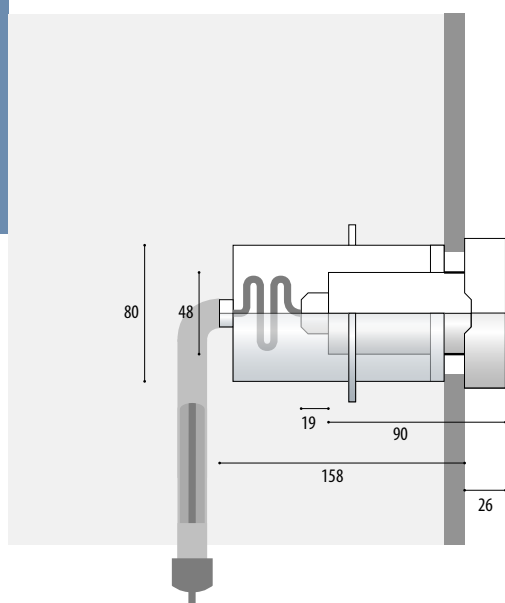

# PROJECTEURS ENCASTRÉ 4.0083

IMMERGEABLE

IP68

boîtier d'encastrement

Numéro d'article	Source	Lumen	Couleur K°	Puissance	Courant	Culot	Angle de rayon	Câble, installe	[V]
------------------	--------	-------	------------	-----------	---------	-------	----------------	-----------------	-----

VERSIONS: FONCTIONNEMENT UNIQUEMENT SOUS L'EAU

POW-LED

<b>4.0083.00.11</b>	3 POW-LED	915 lm	6000K cold white	total 9 W	CC 700 mA		30° medium	UW, 2x1,5 qmm	W33
<b>4.0083.00.12</b>	3 POW-LED	750 lm	3000K warm white	total 9 W	CC 700 mA		30° medium	UW, 2x1,5 qmm	W33
<b>4.0083.00.13</b>	3 POW-LED	855 lm	4500K neutral white	total 9 W	CC 700 mA		30° medium	UW, 2x1,5 qmm	
<b>4.0083.00.39</b>	3 POW-LED		RGB	all on 9 W	CC 700 mA		30° medium	Si, 6x0,5 qmm	

POW-LED

<b>4.0083.00.14</b>	3 POW-LED		yellow	total 5 W	CC 350 mA		30° medium	UW, 2x1,5 qmm	
<b>4.0083.00.15</b>	3 POW-LED		red	total 5 W	CC 350 mA		30° medium	UW, 2x1,5 qmm	
<b>4.0083.00.16</b>	3 POW-LED		blue	total 5 W	CC 350 mA		30° medium	UW, 2x1,5 qmm	
<b>4.0083.00.17</b>	3 POW-LED		green	total 5 W	CC 350 mA		30° medium	UW, 2x1,5 qmm	
<b>4.0083.00.19</b>	3 POW-LED		RGB	all on 5 W	CC 350 mA		30° medium	Si, 6x0,5 qmm	