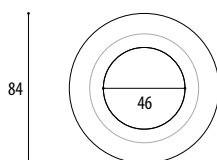

Numéro d'article	Source	Lumen	Couleur K°	Puissance	Courant	Culot	Angle de rayon	Câble, installe	[V]

VERSIONS: FONCTIONNEMENT UNIQUEMENT SOUS L'EAU

POW-LED

4.0083.00.11	3 POW-LED	915 lm	6000K cold white	total 9 W	CC 700 mA		30° medium	UW, 2x1,5 qmm	W33
4.0083.00.12	3 POW-LED	750 lm	3000K warm white	total 9 W	CC 700 mA		30° medium	UW, 2x1,5 qmm	W33
4.0083.00.13	3 POW-LED	855 lm	4500K neutral white	total 9 W	CC 700 mA		30° medium	UW, 2x1,5 qmm	
4.0083.00.39	3 POW-LED		RGB	all on 9 W	CC 700 mA		30° medium	Si, 6x0,5 qmm	

HALOGÈNE

4.0083.00.35	QR-CBC51	430	3000K	35W	12V-AC	GU5,3	36°	Si, 2x1,5 qmm	C33
4.0083.00.50	QR-CBC51	680	3000K	50W	12V-AC	GU5,3	36°	Si, 2x1,5 qmm	C43

VERSIONS: FONCTIONNEMENT SOUS ET HORS L'EAU (APRÈS ACCORD PRIS AU PRÉALABLE)

POW-LED

4.0083.00.14	3 POW-LED		yellow	total 5 W	CC 350 mA		30° medium	UW, 2x1,5 qmm	
4.0083.00.15	3 POW-LED		red	total 5 W	CC 350 mA		30° medium	UW, 2x1,5 qmm	
4.0083.00.16	3 POW-LED		blue	total 5 W	CC 350 mA		30° medium	UW, 2x1,5 qmm	
4.0083.00.17	3 POW-LED		green	total 5 W	CC 350 mA		30° medium	UW, 2x1,5 qmm	
4.0083.00.19	3 POW-LED		RGB	all on 5 W	CC 350 mA		30° medium	Si, 6x0,5 qmm	

HALOGÈNE

4.0083.00.20	QR-CBC51	210	3000K	20W	12V-AC	GU5,3	36°	Si, 2x1,5 qmm	C22

BOÎTIER D'ENCASTREMENT

4.0084.00.00	Boîtier d'encastrement en INOX 316L avec 1,5 m de gaine de protection pour câble, embout de serrage avec presse-étoupe (M20 plastique)