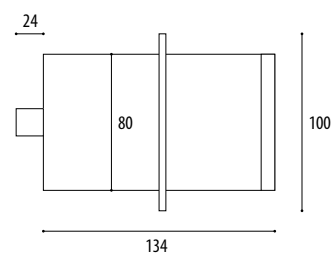

Numéro d'article	Source	Lumen	Couleur K°	Puissance	Courant	Culot	Angle de rayon	Câble, installe	[V]

VERSIONS: FONCTIONNEMENT UNIQUEMENT SOUS L'EAU

POW-LED

4.0083.00.11	3 POW-LED	915 lm	6000K cold white	total 9 W	CC 700 mA		30° medium	UW, 2x1,5 qmm	W33
4.0083.00.12	3 POW-LED	750 lm	3000K warm white	total 9 W	CC 700 mA		30° medium	UW, 2x1,5 qmm	W33
4.0083.00.13	3 POW-LED	855 lm	4500K neutral white	total 9 W	CC 700 mA		30° medium	UW, 2x1,5 qmm	
4.0083.00.39	3 POW-LED		RGB	all on 9 W	CC 700 mA		30° medium	Si, 6x0,5 qmm	

HALOGÈNE

4.0083.00.35	QR-CBC51	430	3000K	35W	12V-AC	GU5,3	36°	Si, 2x1,5 qmm	C33
4.0083.00.50	QR-CBC51	680	3000K	50W	12V-AC	GU5,3	36°	Si, 2x1,5 qmm	C43

VERSIONS: FONCTIONNEMENT SOUS ET HORS L'EAU (APRÈS ACCORD PRIS AU PRÉALABLE)

POW-LED

4.0083.00.14	3 POW-LED		yellow	total 5 W	CC 350 mA		30° medium	UW, 2x1,5 qmm	
4.0083.00.15	3 POW-LED		red	total 5 W	CC 350 mA		30° medium	UW, 2x1,5 qmm	
4.0083.00.16	3 POW-LED		blue	total 5 W	CC 350 mA		30° medium	UW, 2x1,5 qmm	
4.0083.00.17	3 POW-LED		green	total 5 W	CC 350 mA		30° medium	UW, 2x1,5 qmm	
4.0083.00.19	3 POW-LED		RGB	all on 5 W	CC 350 mA		30° medium	Si, 6x0,5 qmm	

HALOGÈNE

4.0083.00.20	QR-CBC51	210	3000K	20W	12V-AC	GU5,3	36°	Si, 2x1,5 qmm	C22

BOÎTIER D'ENCASTREMENT

4.0084.00.00	Boîtier d'encastrement en INOX 316L avec 1,5 m de gaine de protection pour câble, embout de serrage avec presse-étoupe (M20 plastique)